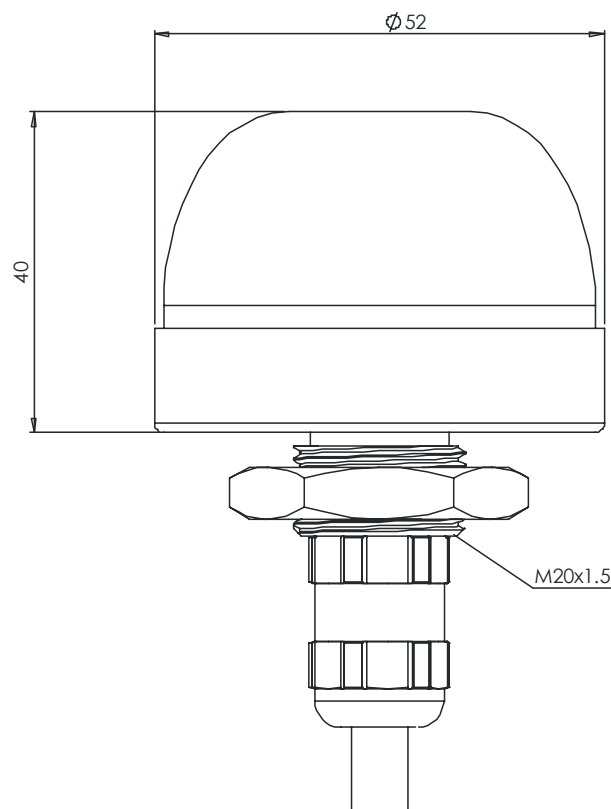

Abmessungen / Dimensions

Technische Daten / Technical data/ Caractéristiques techniques

Anschlussdaten/ Connection data/ Caractéristiques de branchement		SL-50-TRIO-RT
Artikelnummer / articler number / numéro d'article		11339
Versorgungsspannung / Supply voltage / Tension d'alimentation		24VDC (21...27VDC)
Nennstromaufnahme / operating current / Courant nominal absorbé		
Rot / Red / Rouge – Grün / Green / vert – Gelb / Yellow / Jaun – Blau / Blue / Bleu		20/20/40/20 [mA]
Anschluß / supply connection / Branchement		5 m, 4x0,25 mm ²
Kabel / Cable / Câble PVC/PVC		
Verpolschutz / Reverse polarity protection / Protection de polarité		intern
Betriebsart / Operation mode / Mode de fonctionnement		Dauerbetrieb/ Continuous mode Fonctionnement permanent
Allgemeine Daten / General information / Caractéristiques générales		
Leuchtfarbe / Light color / Couleur de la lumière		Rot / Red / Rouge Grün / Green / Vert Gelb / Yellow / Jaun Blau / Blue / Bleu
Umgebungstemperatur / Ambient operating temperatur / Température ambiante		-20...50°C
Lagertemperatur / Storage temperatur / Température de stockage		-40...70°C
Schutzart / IP rating / Type de protection		DIN EN 60529
Frontseite / Frontside / Face avant		IP67
Rückseite / Backside / l'arrière		IP65
Optischer Diffusor / Optic diffusor / diffuseur optique		Polycarbonat
Material Gehäuse / material housing / Matériau du boîtier		Aluminium
Chemische Beschaffenheit / Chemical quality / Qualité chimique		Halogen frei, ROHS Halogen free, ROHS Silikon frei / Silikon free Sans halogène, ROHS sans silicone
Einbaulage / Orientation of mounting / Position de montage		beliebig / free / au choix
Gewicht / Weight / Poids		70g
Normen / Standards / Normes		
EMV-Verträglichkeit / EMC / Compatibilité électromagnétique		EN60947-5-1
CE-Zeichen / CE-Mark / Marquage CE		EMV-Richtlinie EMC-directive Directive sur la compatibilité électromagnétique